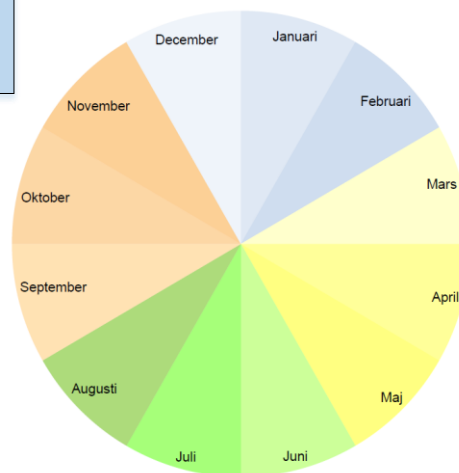

# EXEMPEL ÅRSHJUL YRKESRESAN BOU – NY, avser 0-2 år i yrket, från januari 2023

Barn och unga som begår brott  
1 kursdag - special  
Regionalt eller via GR?

Handläggning med barnet i  
centrum: Kursdag 1-2

Utsatthet och våld  
2 kursdagar

Handläggning med barnet i  
centrum. Kursdag 3-4

Planering hösten  
2022

November-  
Utbildarna Kick-Off  
Inläsning kurser

Samtal och delaktighet  
2 kursdagar

Samtal och delaktighet  
2 kursdagar