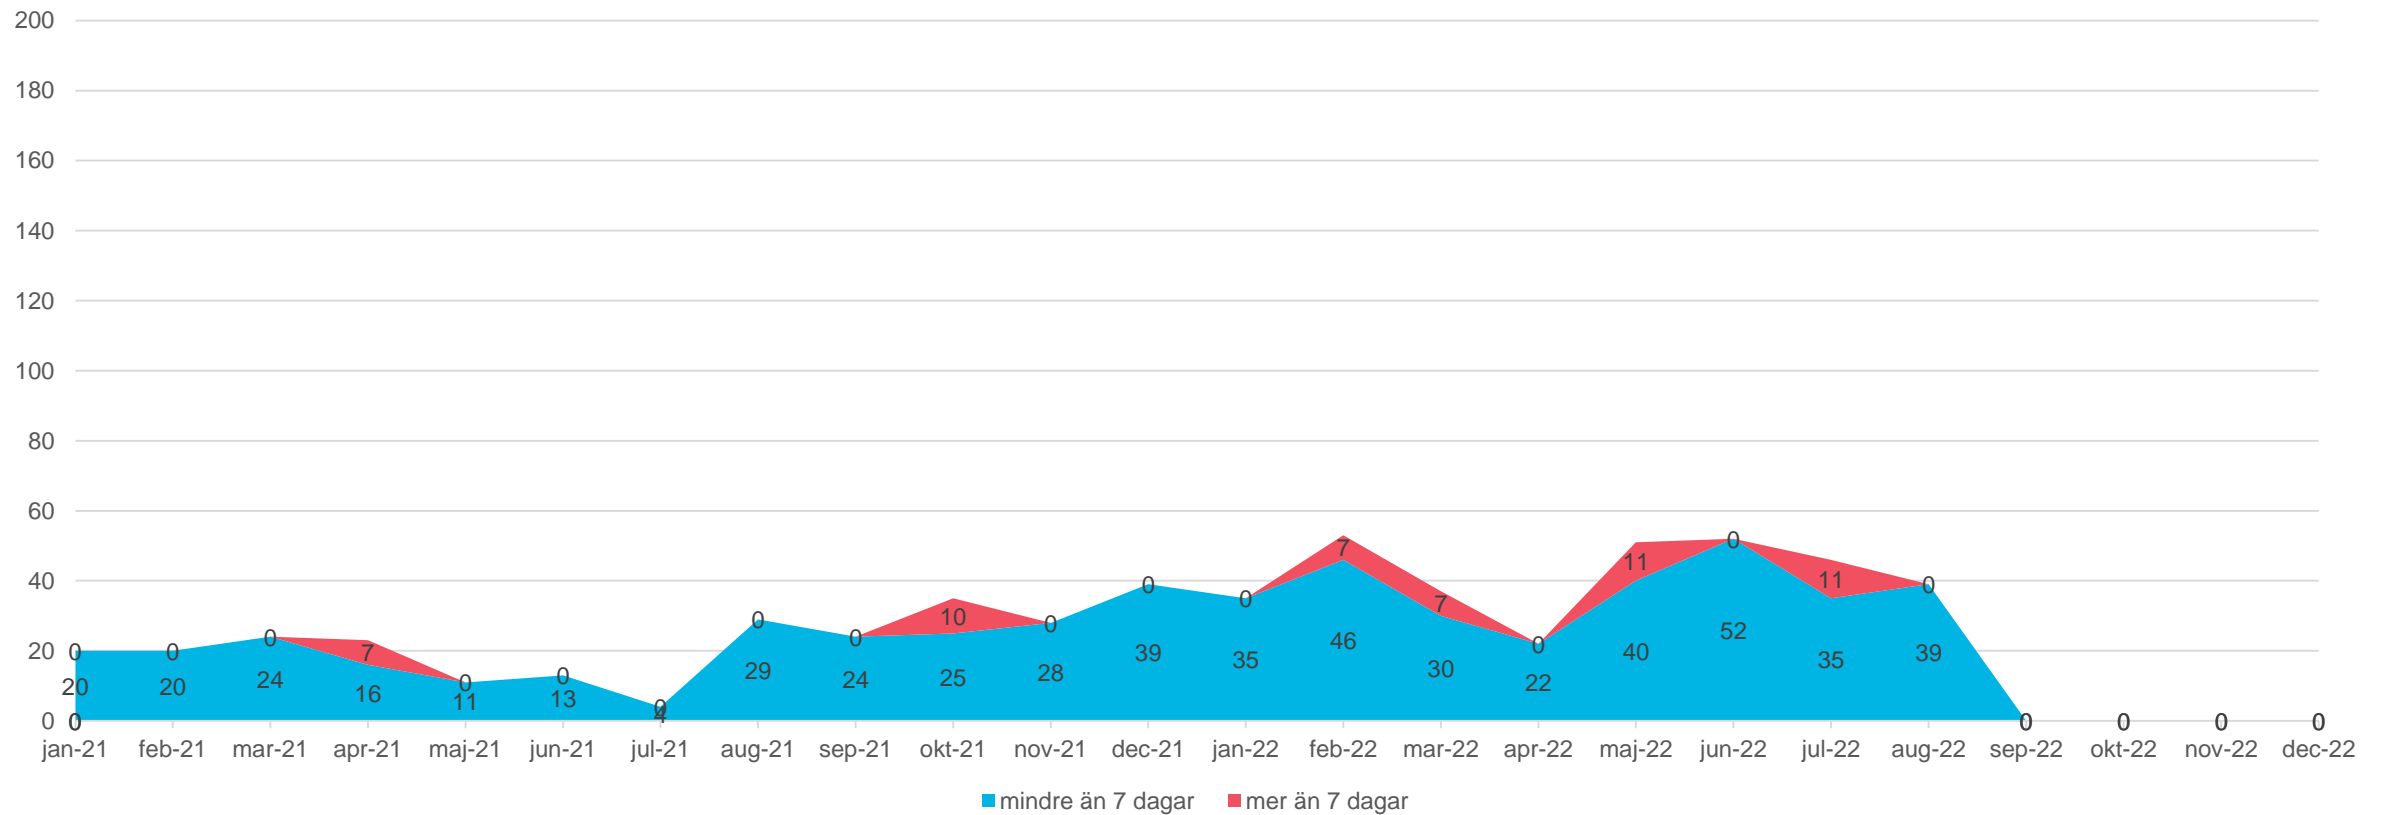

Mora kommun

UK dagar Mora kommun