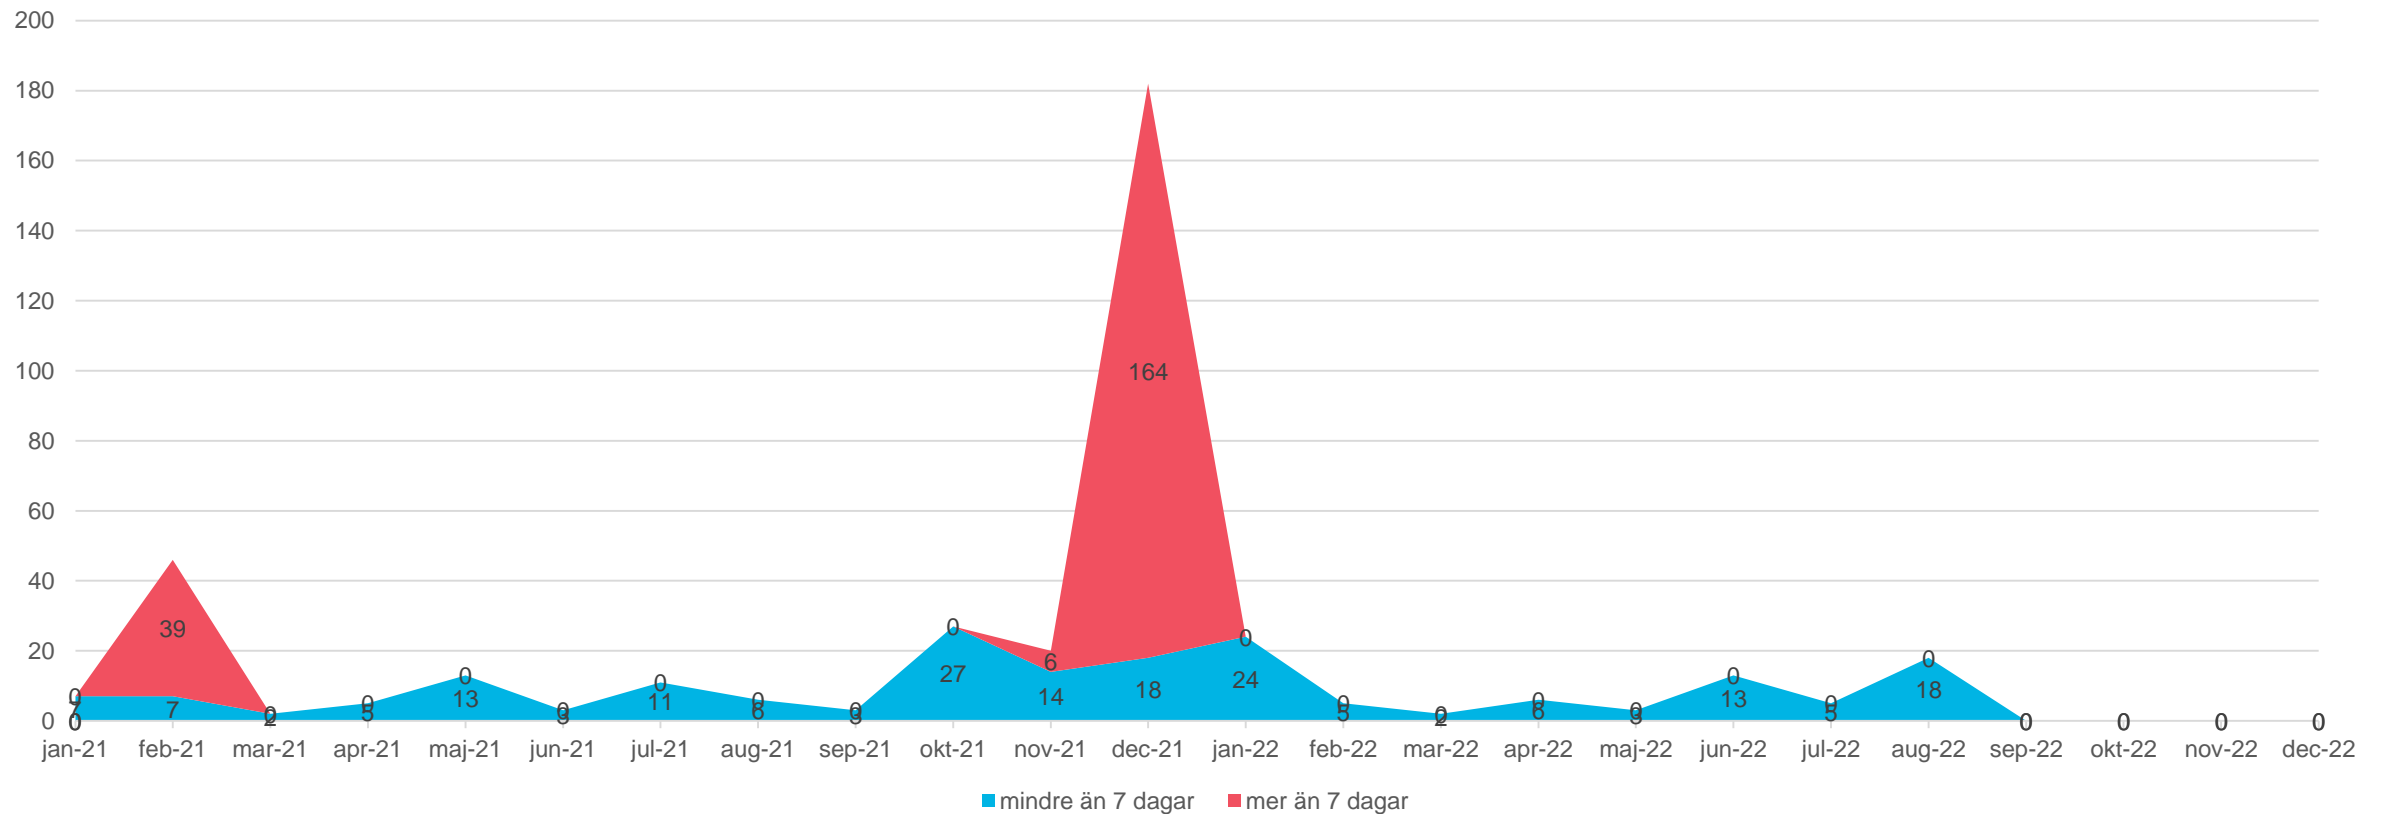

Smedjebackens kommun

UK dagar Smedjebackens kommun