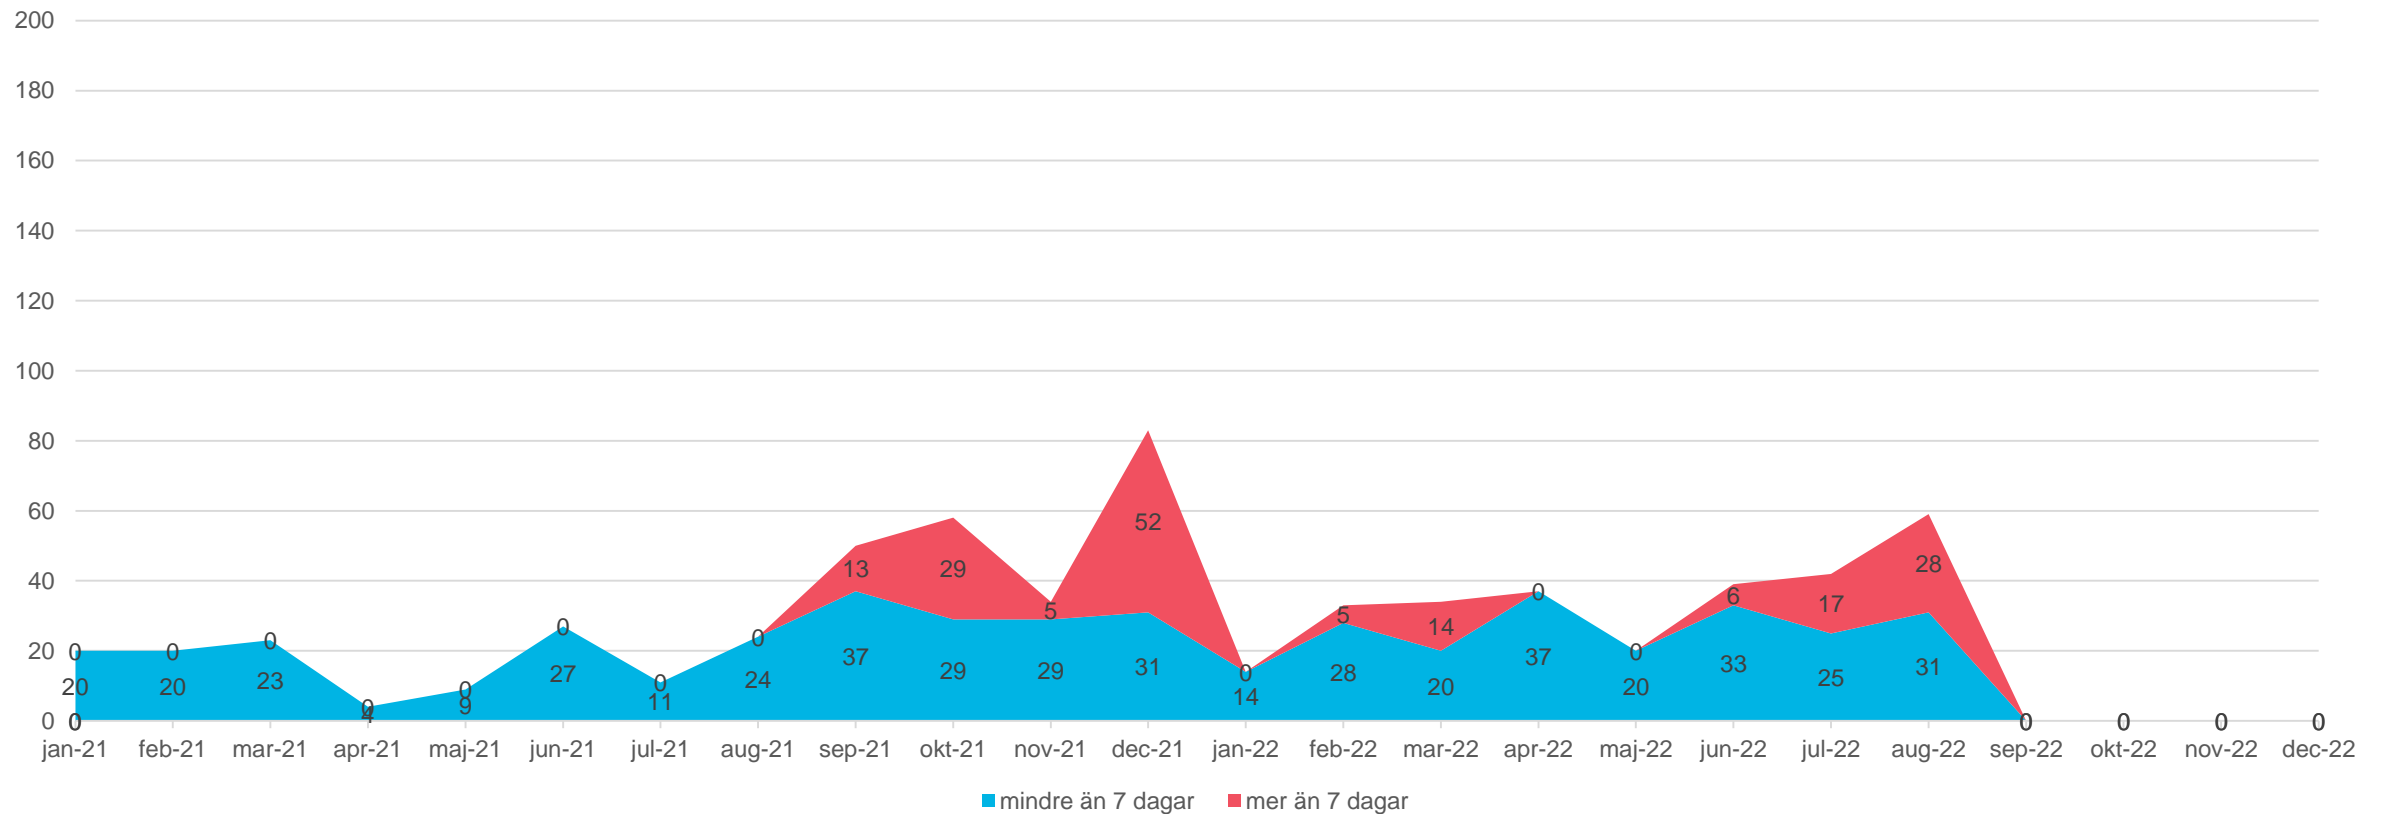

Leksands kommun

UK dagar Leksands kommun