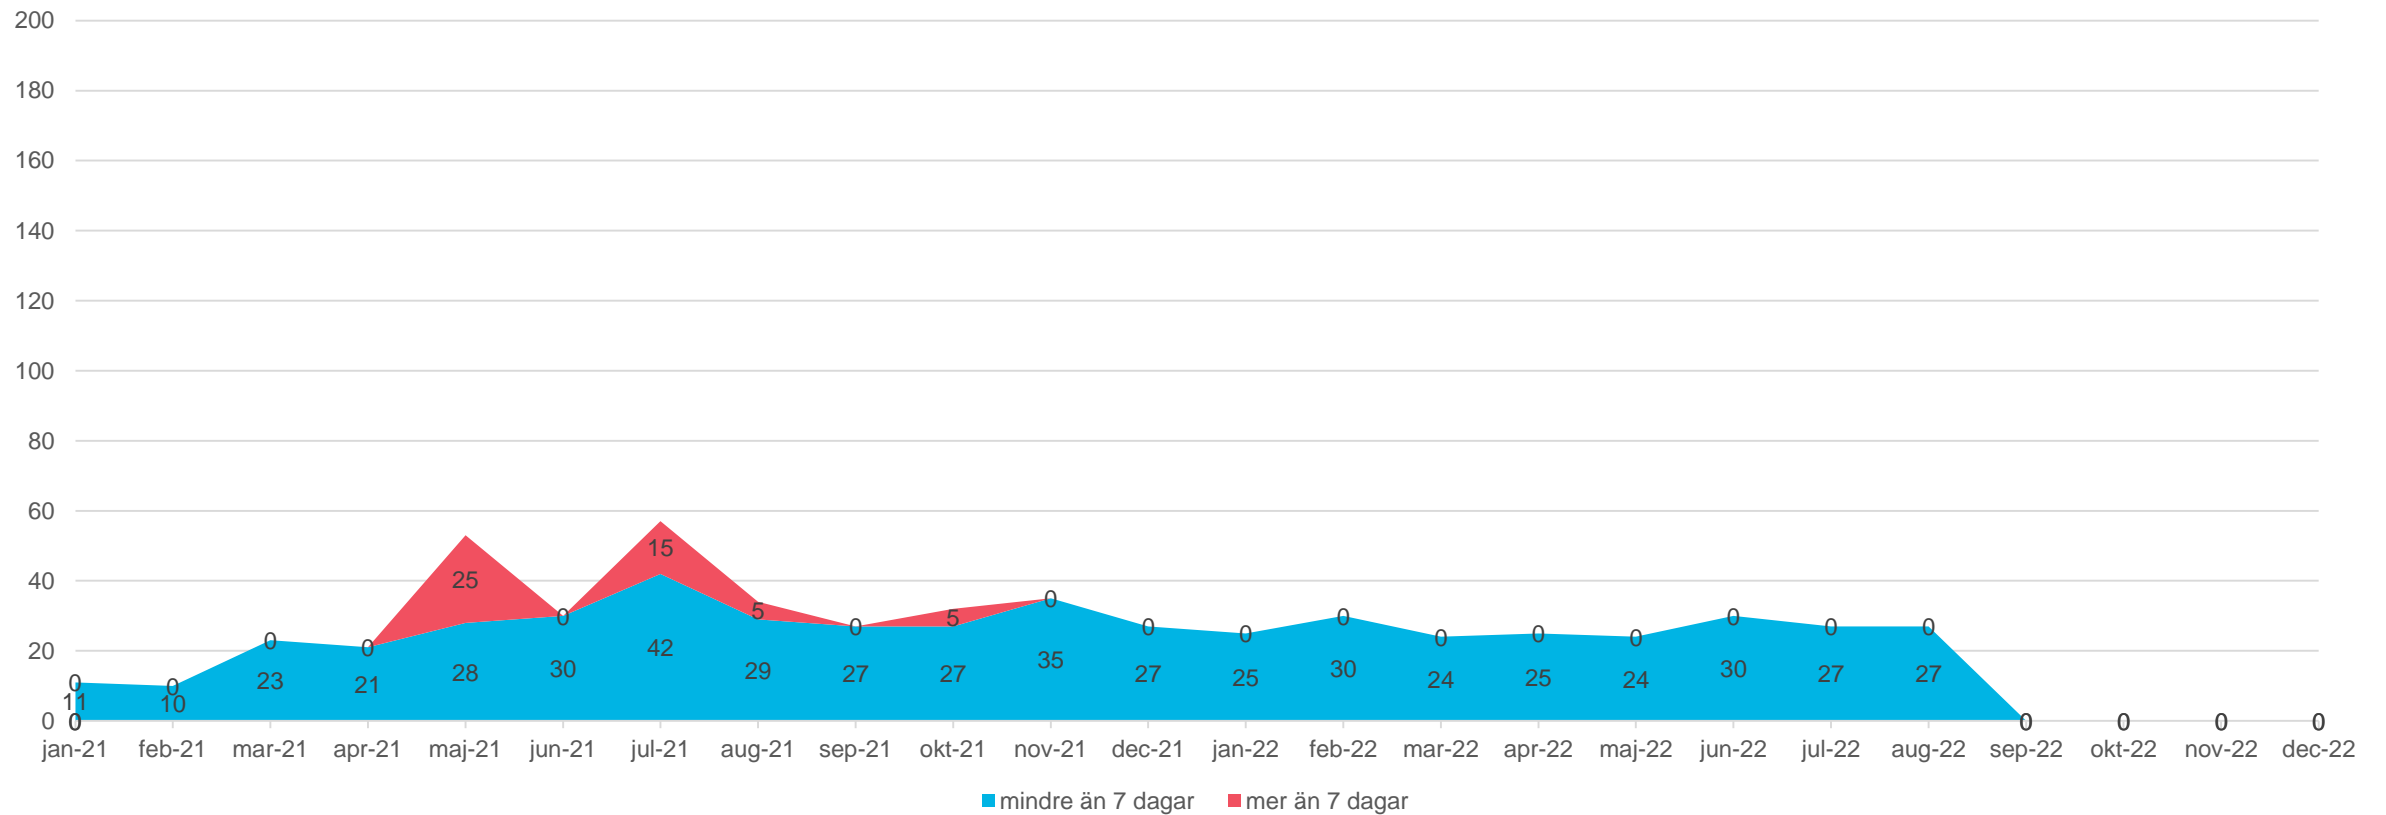

Hedemora kommun

UK dagar Hedemora kommun