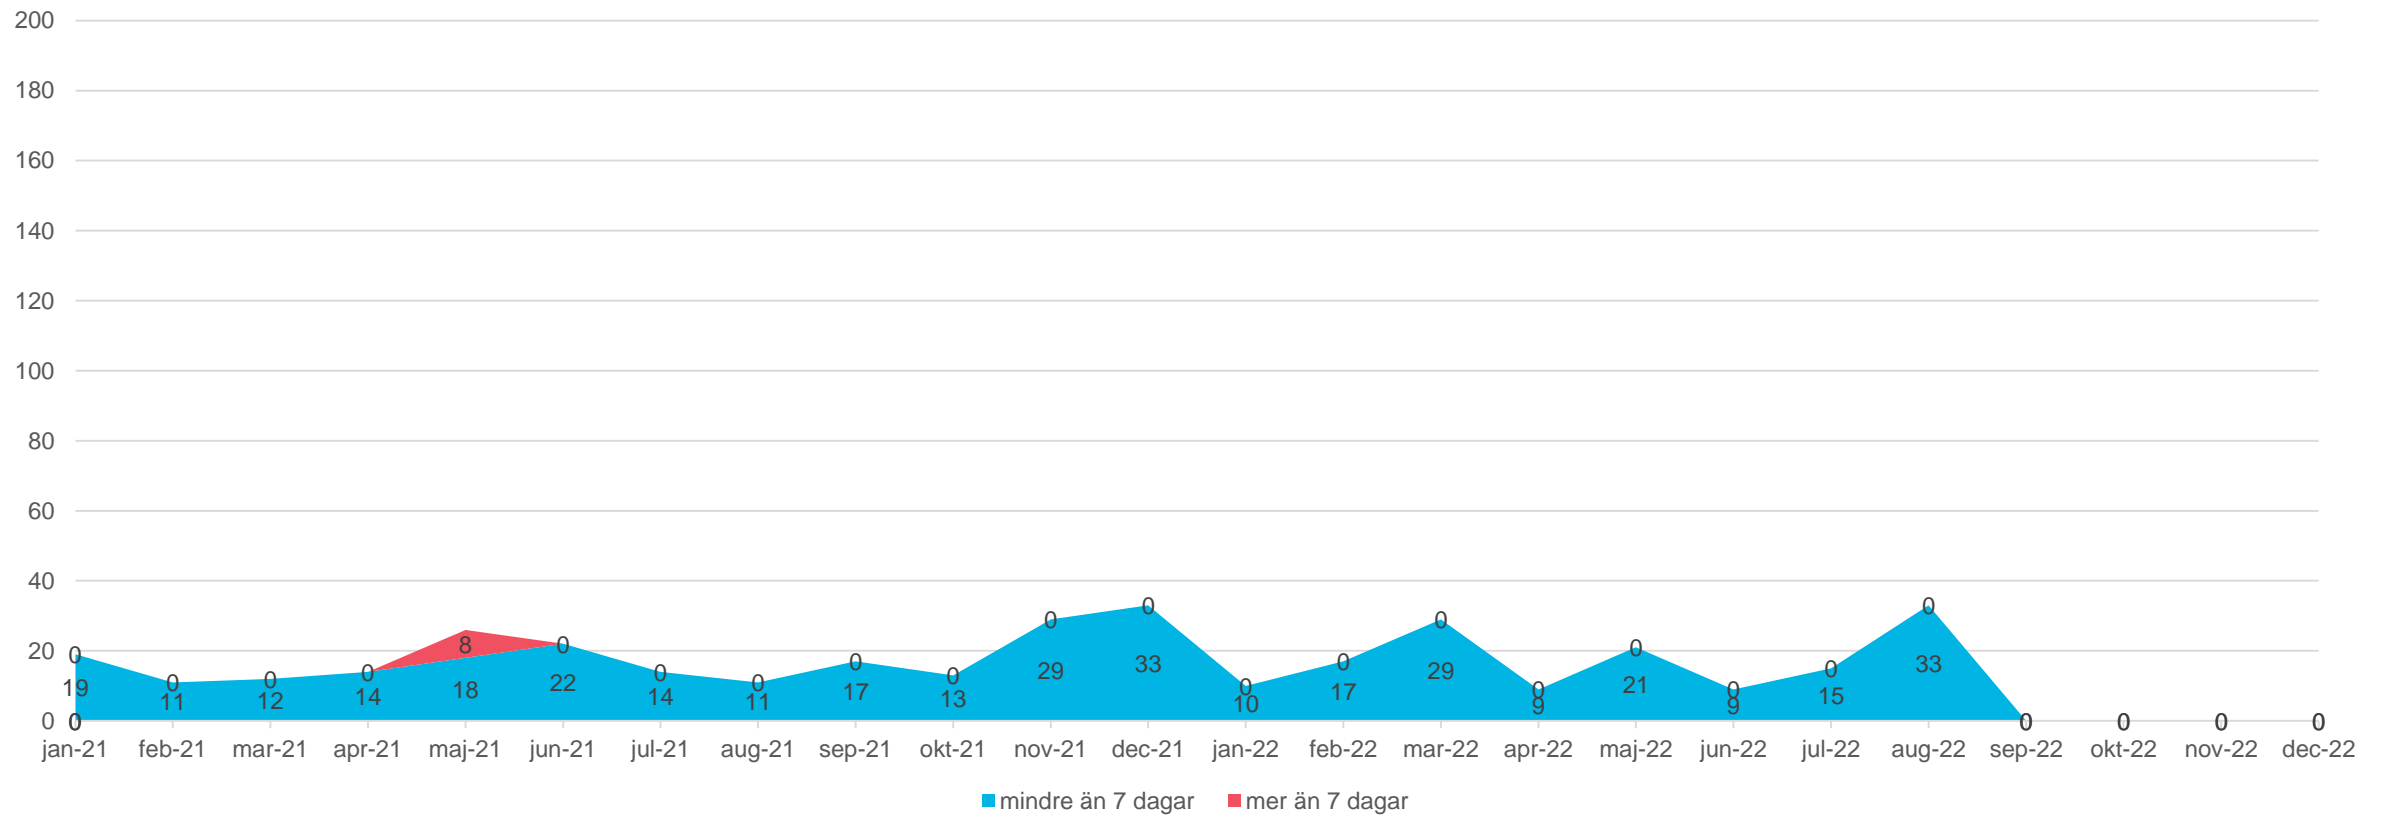

Rättviks kommun

UK dagar Rättviks kommun